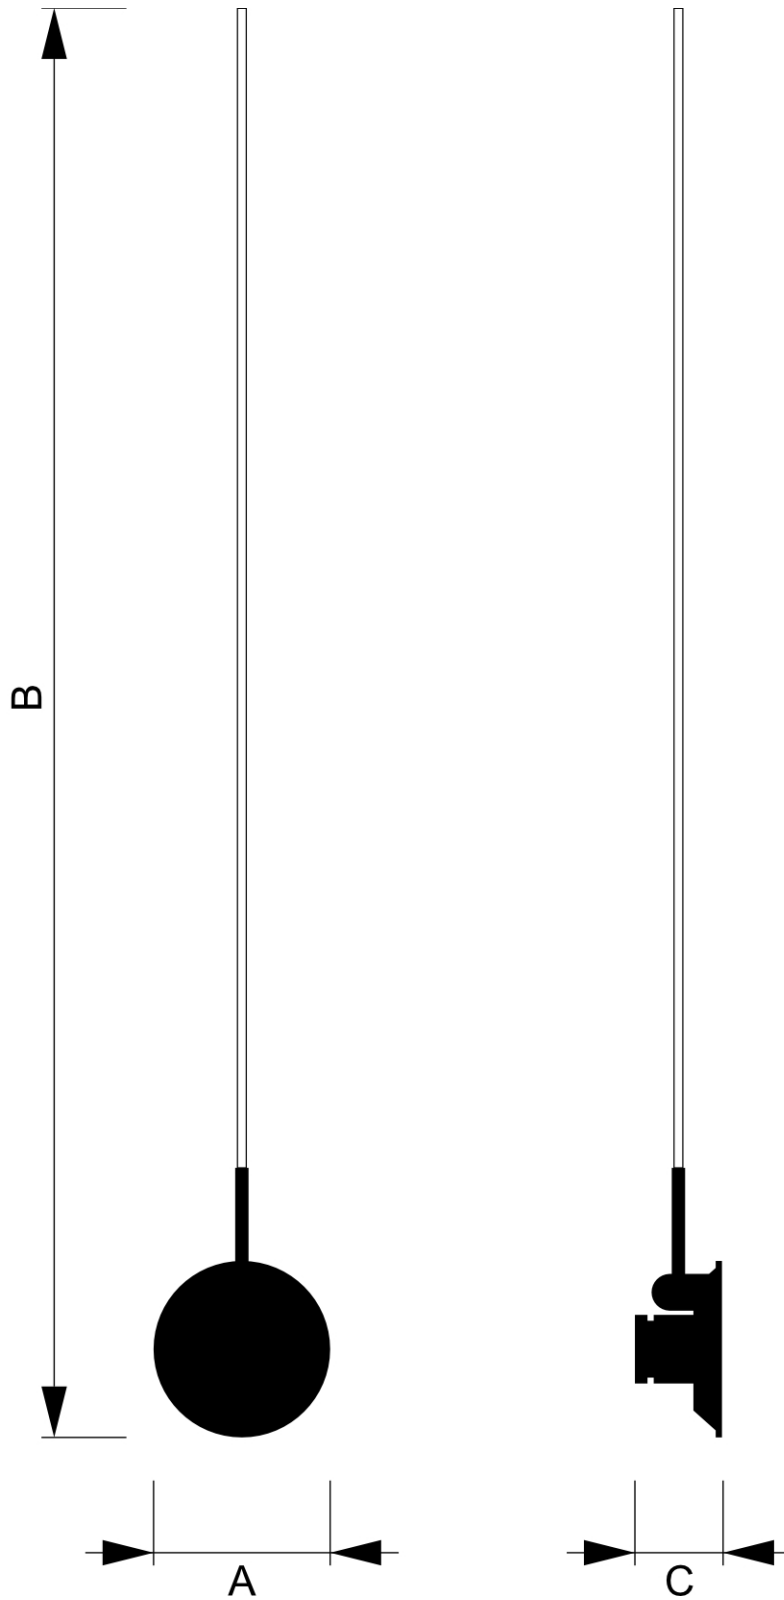

PRODUKT ARKUSZ

Flaga okienna

WINFLAG

- Łatwe i szybkie ustawienie dzięki możliwości regulacji kąta
- Elastyczny maszt z włókna szklanego, Ø 4 mm
- W zestawie przyssawka, nie jest potrzebny rotator
- Grafika ognioodporny B1
- Opcja druku dwustronnego

PRODUKT ARKUSZ

Flaga okienna

WINFLAG

PRODUKT ARKUSZ

Flaga okienna

WINFLAG

PODSTAWOWE INFORMACJE

SKU	Sizes (mm) (A x B x C)	Format (mm)	Widoczny rozmiar (mm) (VXxVY)	Rozstaw otworów (mm) (XxY)
WINFLAG	90 x 1040 x 90	90 x 1040 mm	-	-

Orientacja	Weight (kg)
Pionowy	0,13

INFORMACJE O OPAKOWANIU

Pakowanie 1 (mm)	Pakowanie 2 (mm)	Pakowanie 3 (mm)
560 x 190 x 50	-	-

Ilość na palecie	Waga palety (kg)	Typ palety
1 200	200	EUR

WIĘCEJ INFORMACJI